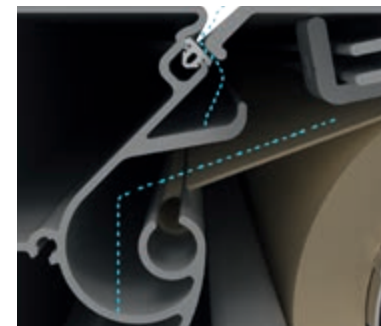

## Gut geschützt vor Nässe und Schmutz

Die rundum geschlossene und robuste **Markisen-Kassette** schützt das Tuch und die technische Ausstattung ebenso sicher vor der Witterung wie der **kontrollierte Regenablauf** vorne am Ausfallprofil. So haben Sie lange Freude an Ihrem Sonnenschutz. Kubata ist nahezu bündig zur Wand befestigt, so dass kein Regenwasser oder Schmutz die Hauswand unter der Markisen-Kassette verunreinigt.